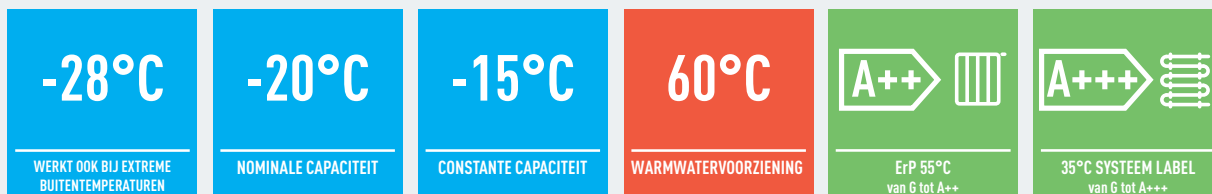

Aquarea Super Quiet T-CAP: extreme temperaturen en stille omgeving

Aquarea Super Quiet T-CAP (Totale Capaciteit) is uitermate efficiënt in het verwarmen van uw woning en het leveren van warm tapwater. Speciaal ontworpen om onder extreme omstandigheden te werken. Levert maximale capaciteit tot -20°C en verzekert een constante capaciteit tot -15°C . De units zijn operationeel tot een temperatuur van -28°C . De extra stille buitenunits leveren een hoge geluidreductie op. Hierbij is, in combinatie met de nachtmodus, een verlaging van 12dB(A) mogelijk.