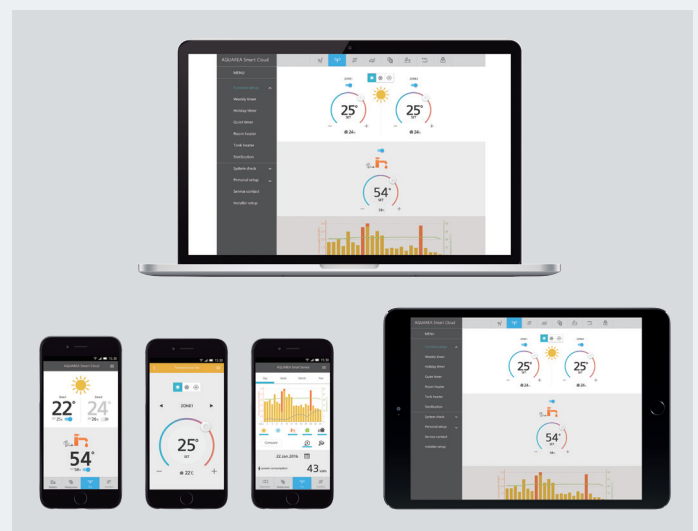

Aquarea Super Quiet T-CAP: extreme temperaturen en stille omgeving

Aquarea Super Quiet T-CAP (Totale Capaciteit) is uitermate efficiënt in het verwarmen van uw woning en het leveren van warm tapwater. Speciaal ontworpen om onder extreme omstandigheden te werken. Levert maximale capaciteit tot -20°C en verzekert een constante capaciteit tot -15°C . De units zijn operationeel tot een temperatuur van -28°C . De extra stille buitenunits leveren een hoge geluidreductie op. Hierbij is, in combinatie met de nachtmodus, een verlaging van 12dB(A) mogelijk.

Aquarea Smart Cloud

Met uw smartphone en de Aquarea Smart Cloud bedient u simpel het gehele systeem

De Aquarea Smart Cloud is veel meer dan een eenvoudige thermostaat waarmee u een verwarmingsapparaat in- of uitschakelt. Het is een krachtige en intuïtieve service om het volledige scala aan verwarmings- en warmwaterfuncties op afstand te bedienen, inclusief de bewaking van het energieverbruik.