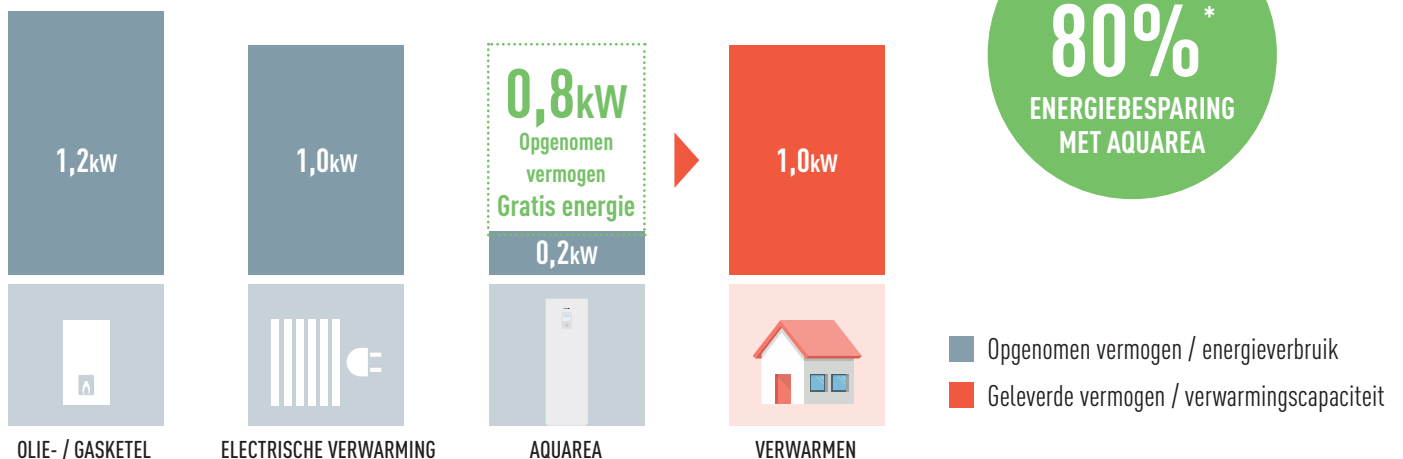

Vergelijk energieverbruik