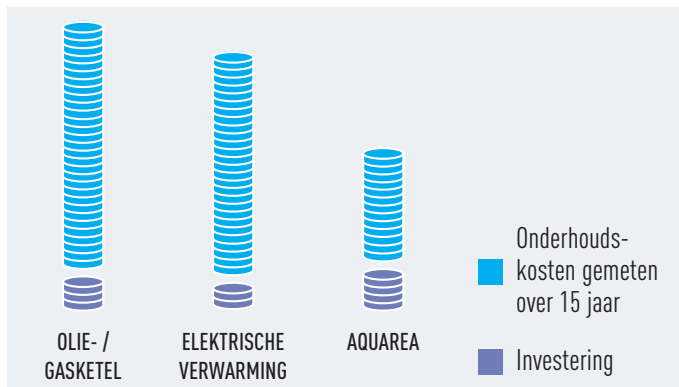

Vergelijk energieverbruik

*Tot wel 80% van de verwarming, die de warmtepomp produceert, is gratis omdat die uit de buitenlucht wordt gehaald. Meetomstandigheden: verwarming: luchttemperatuur binnen: 20 °C droge bol / luchttemperatuur buiten: 7 °C droge bol / 6 °C natte bol. Omstandigheden: temperatuur toevoerwater: 30 °C, temperatuur afvoerwater: 35 °C

De Aquarea range van Panasonic levert grote besparingen op dankzij een geweldige efficiëntie tot zelfs -20°C .

3 Helpt geld te besparen

Een kostenbesparing op energie van maar liefst €1100 per jaar is mogelijk in vergelijking tot elektrische verwarming. De eerste investering ligt weliswaar hoger dan bij huidige verwarmingsmethodes, de onderhoudskosten zijn echter vele malen lager, waardoor de investering snel is terugverdiend. Zeker in vergelijking tot oliegestookte ketels en elektrische verwarmingen.